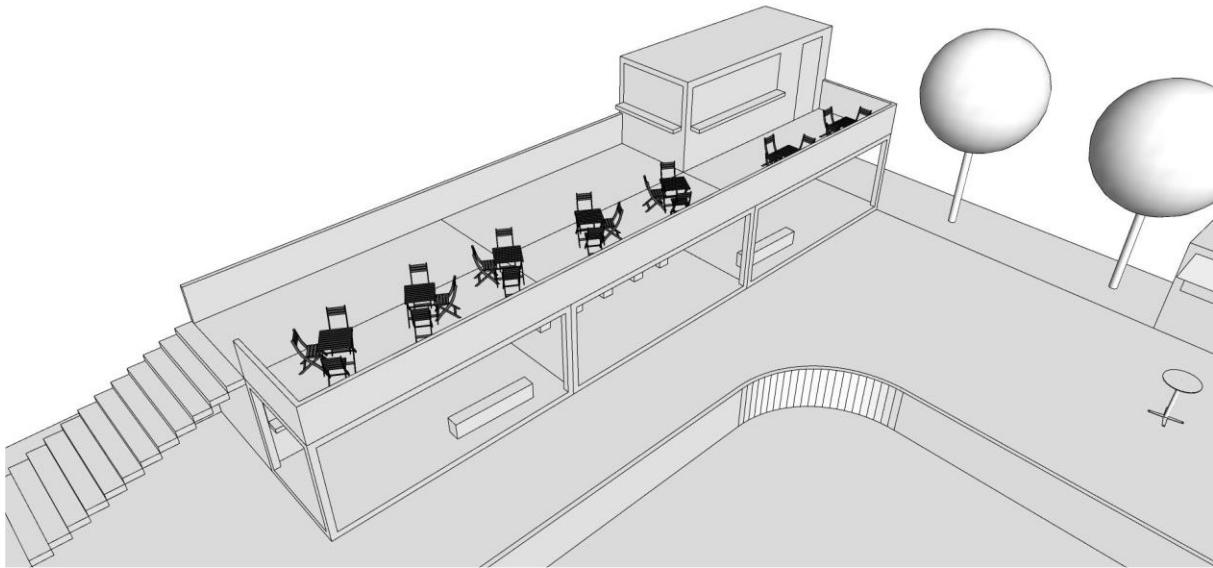

PRILOG 2

Kleščićeva ulica – mjesto broj: 1, 2, 3, 4, 5, 6, 7, 8, 9 i 10

Kućica dimenzija 194x194 cm.

Trg Matice hrvatske – mjesto broj: 11, 12 i 13

Ugostiteljski modul, dimenzija 488x244x279 cm.

Zelena površina iza zgrade kina uz klizalište – mjesto broj: 14

Ugostiteljski modul sa pripadajućom terasom nalazi se na galeriji paviljona za tehničke potrebe klizališta (terasa 72 m² i modul 606x244x279 cm).

Zelena površina iza zgrade kina uz klizalište – mjesto broj: 15, 16 i 17

Ugostiteljski modul, dimenzija 488x244x279 cm.