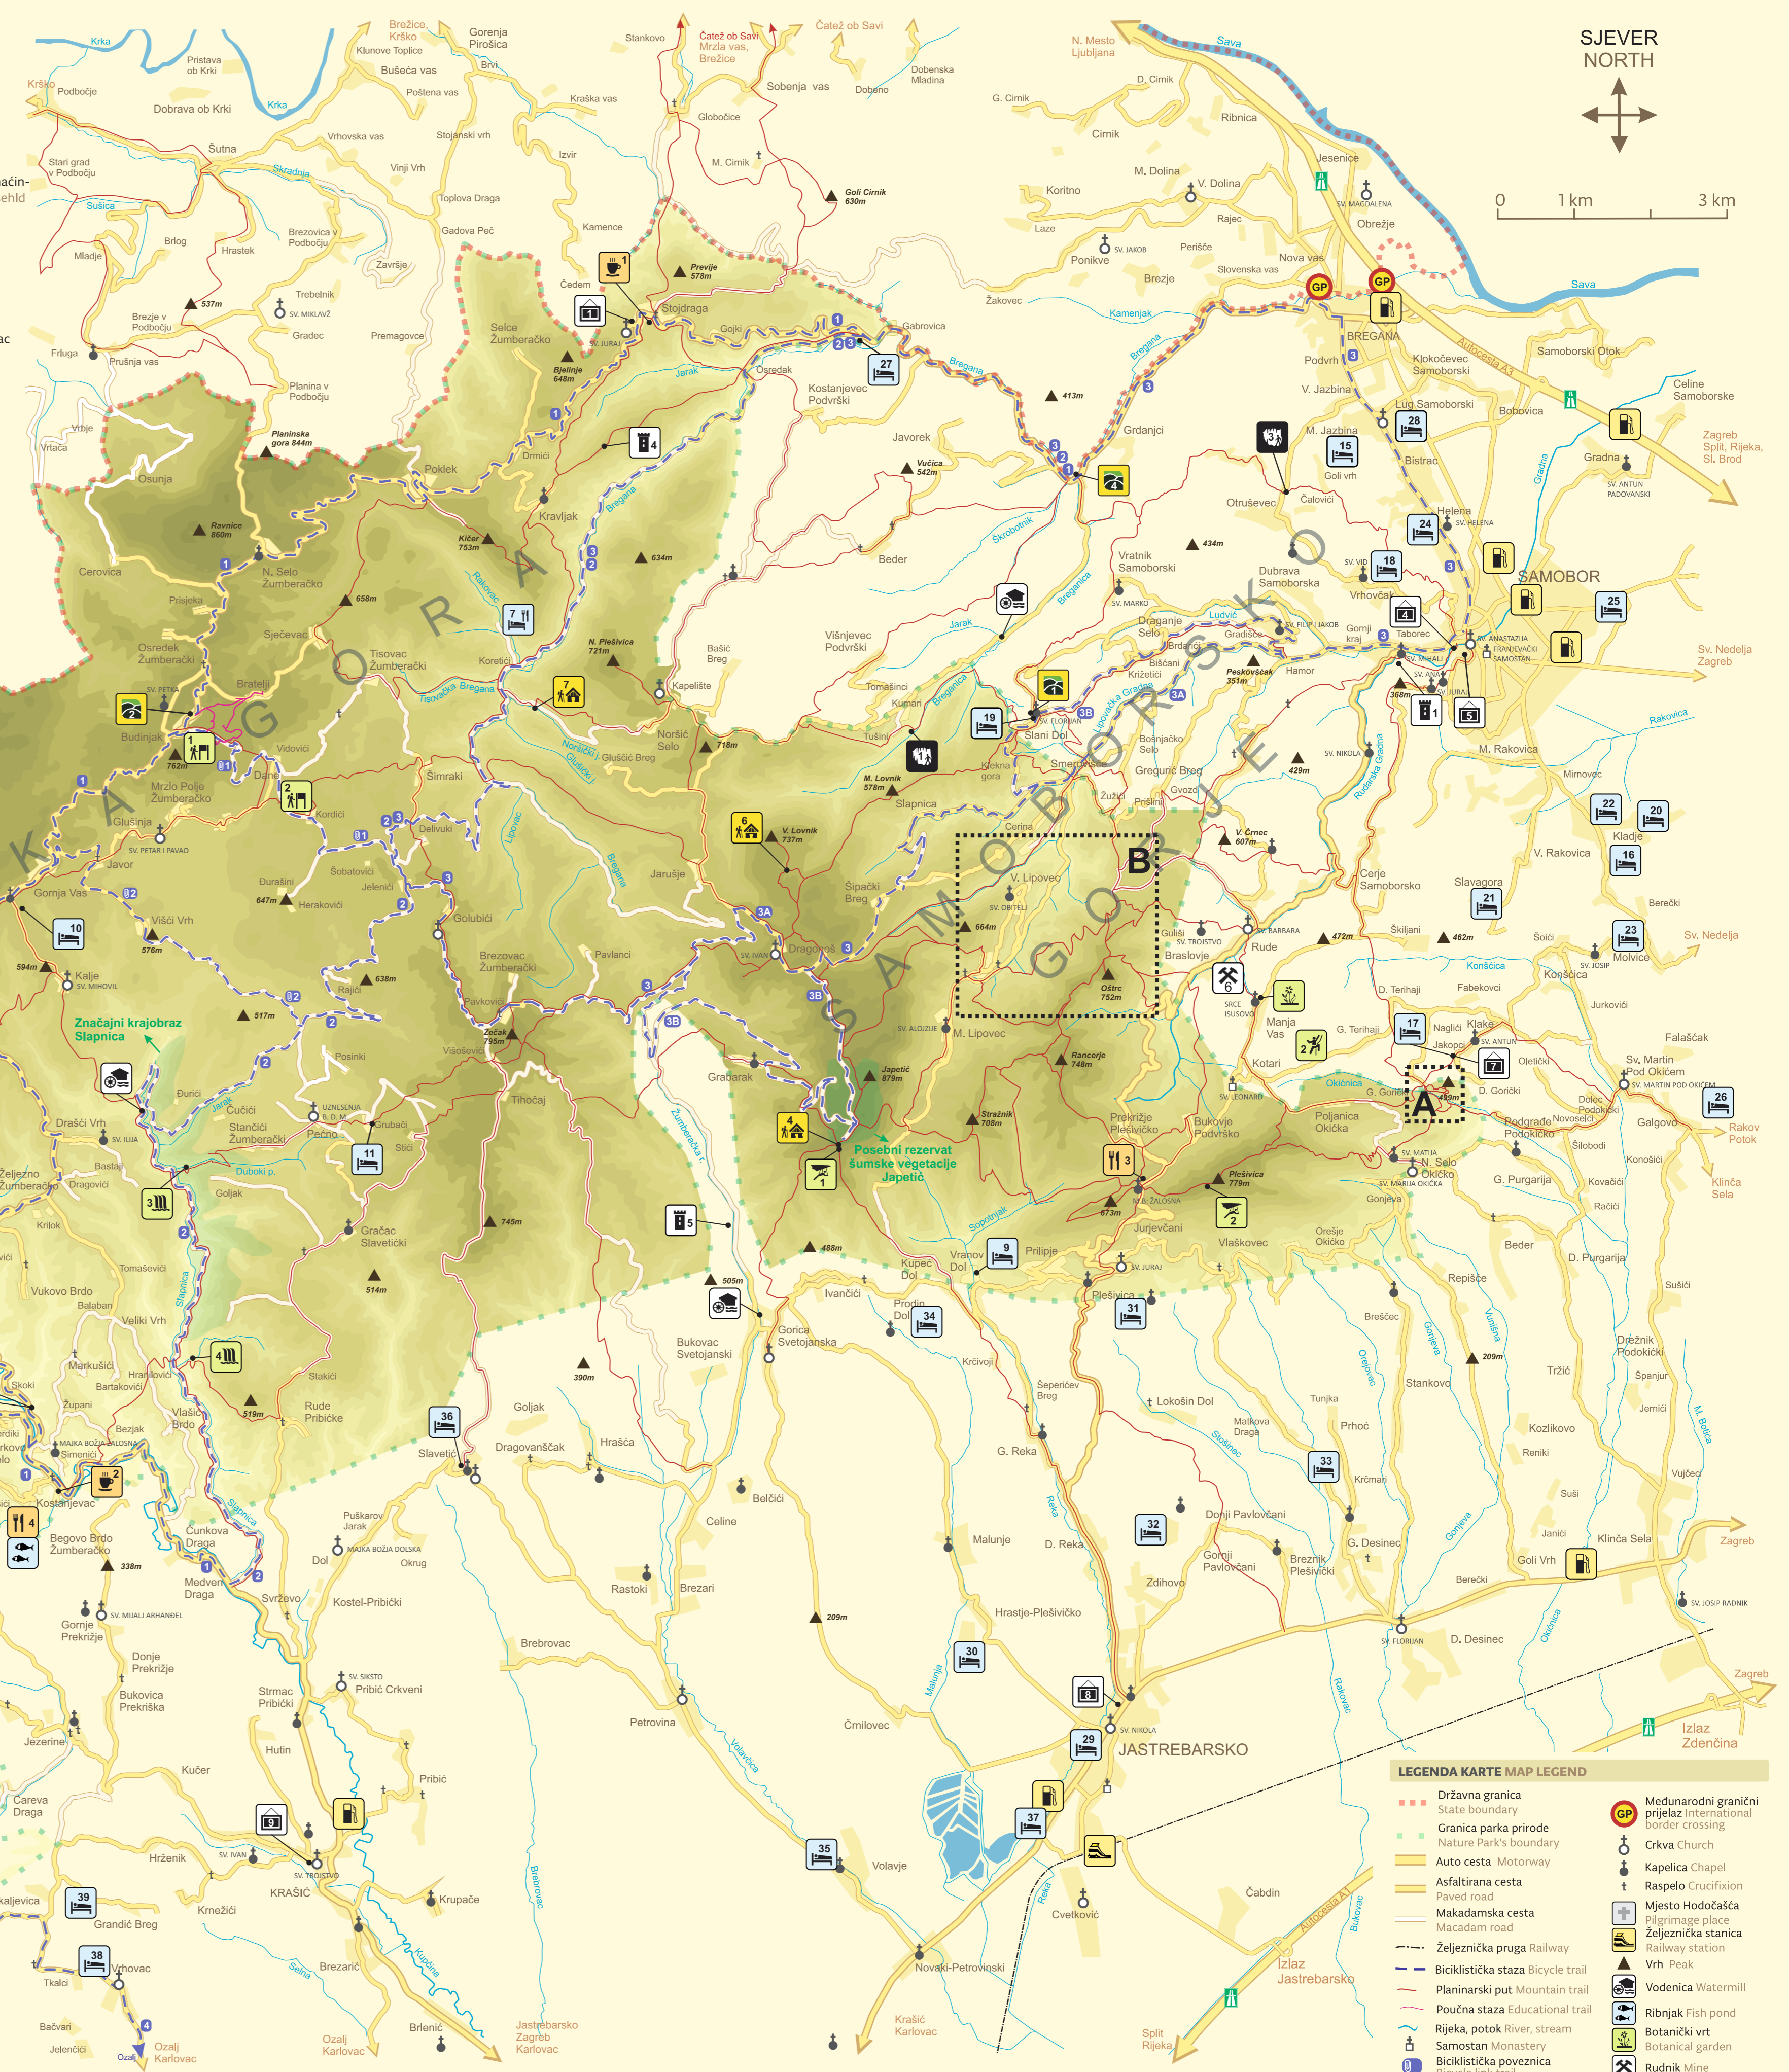

- 10 - Planinarski dom Mountain Hut Boris Farkaš
  - 11 - Planinski dom Mountain Hut Krašnji vrh (Slovenija)
  - 12 - Planinski dom Mountain Hut pri Gospodinji (Slovenija)
- Stari grad**  
Fortress
- 1 - Stari grad Samobor
  - 2 - Stari grad Okić
  - 3 - Stari grad Lipovec
  - 4 - Gradina Tušćak
  - 5 - Stari grad Turanj
  - 6 - Stari grad Žumberak
  - 7 - Novi grad Žumberak
- Slap**  
Waterfall
- 1 - Cerinski vir
  - 1 - Sopot
  - 3 - Brisalo
  - 4 - Vranjački slap
  - 5 - Zeleni vir
- Penjanje**  
Climbing
- 1 - Okić
  - 1 - Terihaji
  - 3 - Oštrc - Flinka
- Parajondronje**  
Paragliding
- 1 - Japetić
  - 2 - Plešivica
- Jama, špilja**  
Pit, Cave
- 1 - Vilinske jame

- LEGENDA KARTE MAP LEGEND**
- Državna granica State boundary
  - Granica parka prirode Nature Park's boundary
  - Auto cesta Motorway
  - Asfaltna cesta Paved road
  - Makadamska cesta Macadam road
  - Željeznička pruga Railway
  - Biciklistička staza Bicycle trail
  - Planinarski put Mountain trail
  - Poučna staza Educational trail
  - Rijeka, potok River, stream
  - Međunarodni granični prijelaz International border crossing
  - Crkva Church
  - Kapelica Chapel
  - Raspelo Crucifixion
  - Mjesto hodočašća Pilgrimage place
  - Željeznička stanica Railway station
  - Vrh Peak
  - Vodena vodnjak Watermill
  - Ribnjak Fish pond
  - Botanički vrt Botanical garden
  - Rudnik Mine