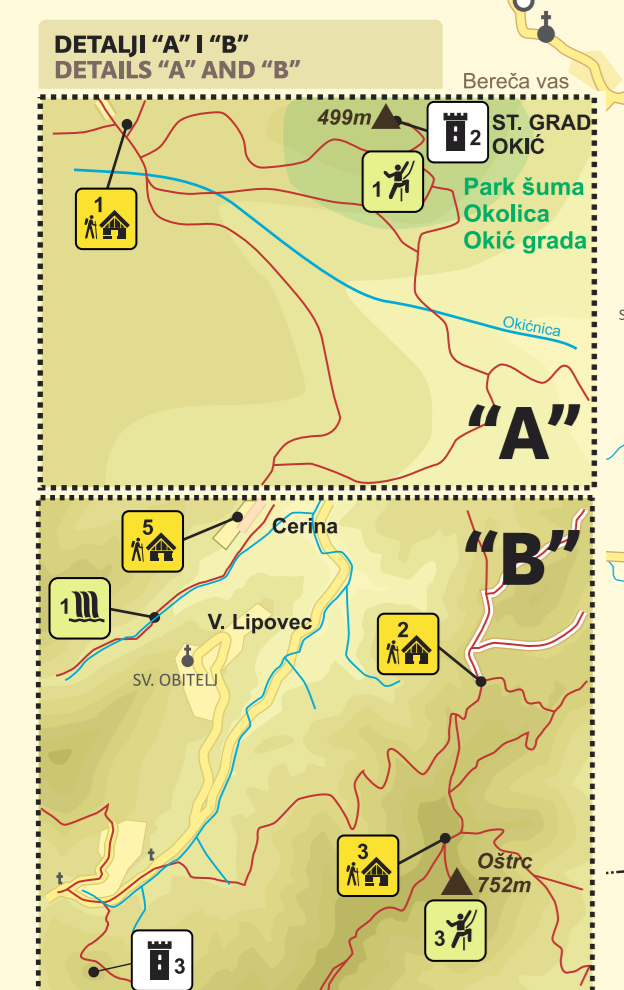

- 10 - Planinarski dom Mountain Hut Boris Farkaš
  - 11 - Planinski dom Mountain Hut Krašnji vrh (Slovenija)
  - 12 - Planinski dom Mountain Hut pri Gospodinji (Slovenija)
- Stari grad**  
Fortress
- 1 - Stari grad Samobor
  - 2 - Stari grad Okić
  - 3 - Stari grad Lipovec
  - 4 - Gradina Tušćak
  - 5 - Stari grad Turanj
  - 6 - Stari grad Žumberak
  - 7 - Novi grad Žumberak
- Slap**  
Waterfall
- 1 - Cerinski vir
  - 1 - Sopot
  - 3 - Brisalo
  - 4 - Vranjački slap
  - 5 - Zeleni vir
- Penjanje**  
Climbing
- 1 - Okić
  - 1 - Terihaji
  - 3 - Oštrc - Flinka
- Parajondronje**  
Paragliding
- 1 - Japetić
  - 2 - Plešivica
- Jama, špilja**  
Pit, Cave
- 1 - Vilinske jame

- LEGENDA KARTE MAP LEGEND**
- Državna granica State boundary
  - Granica parka prirode Nature Park's boundary
  - Auto cesta Motorway
  - Asfaltna cesta Paved road
  - Makadamska cesta Macadam road
  - Željeznička pruga Railway
  - Biciklistička staza Bicycle trail
  - Planinarski put Mountain trail
  - Poučna staza Educational trail
  - Rijeka, potok River, stream
  - Međunarodni granični prijelaz International border crossing
  - Crkva Church
  - Kapelica Chapel
  - Raspelo Crucifixion
  - Mjesto hodočašća Pilgrimage place
  - Željeznička stanica Railway station
  - Vrh Peak
  - Vodena vodnjak Watermill
  - Ribnjak Fish pond
  - Botanički vrt Botanical garden
  - Rudnik Mine