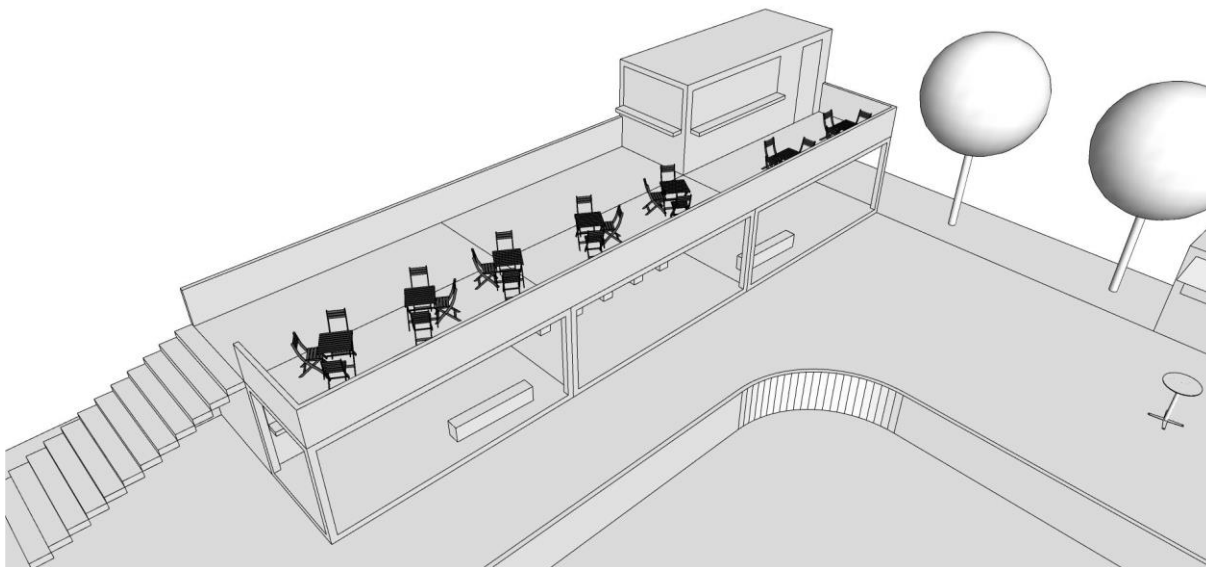

PRILOG 2

Zelena površina iza zgrade kina uz klizalište – mjesto broj: 1

Ugostiteljski modul sa pripadajućom terasom nalazi se na galeriji paviljona za tehničke potrebe klizališta (terasa 72 m² i modul 606x244x279 cm).

Zelena površina iza zgrade kina uz klizalište – mjesto broj: 2, 3 i 4

Ugostiteljski modul, dimenzija 488x244x279 cm.