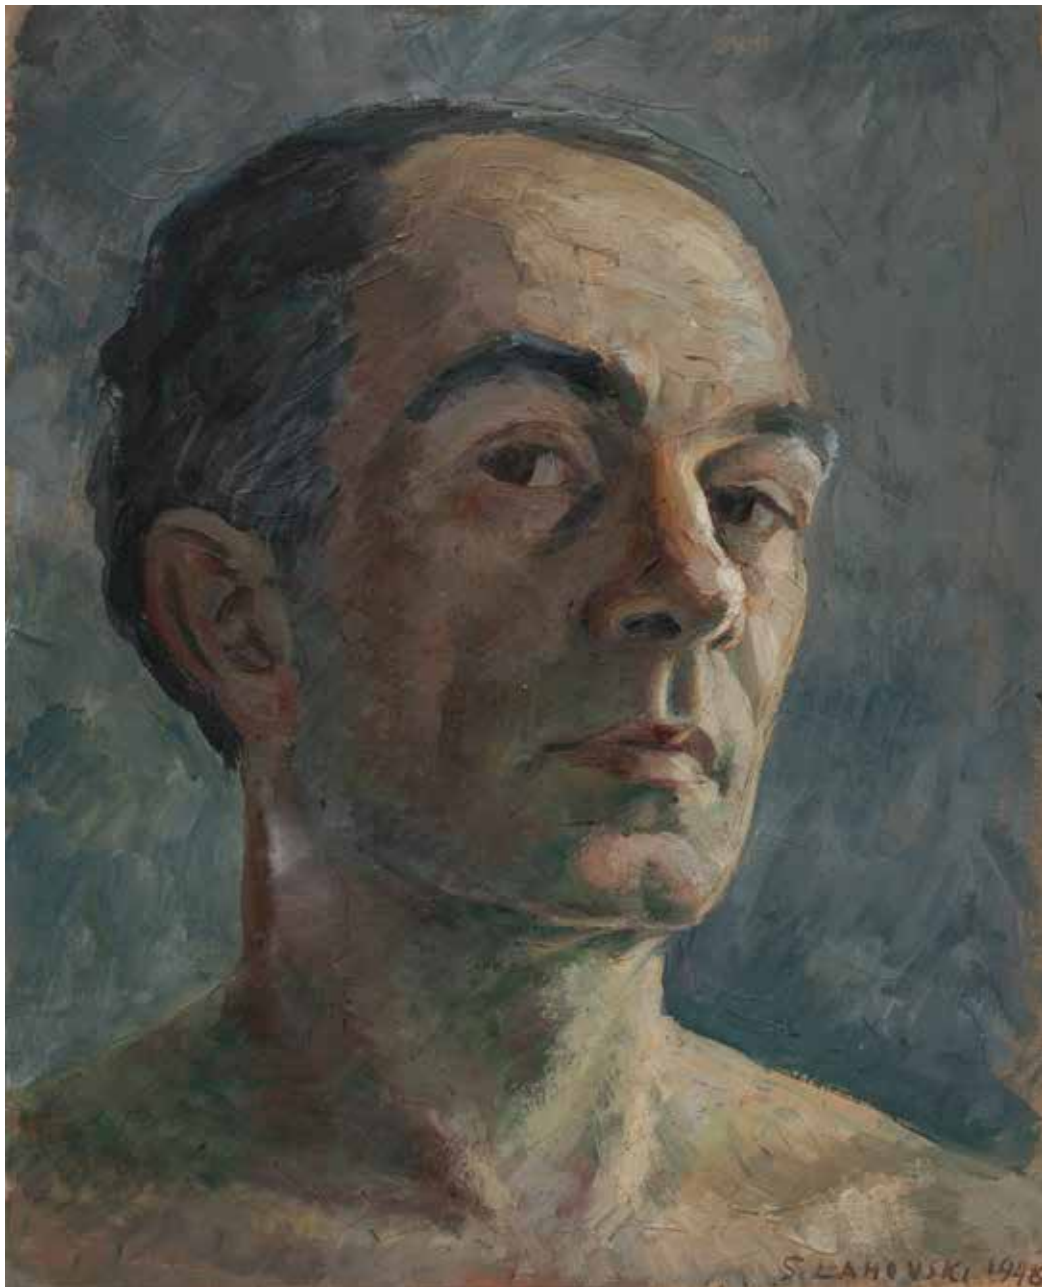

ZBIRKA
KOVAČIĆ -
MIHOČINEC

**ZOE BORELLI VRANSKA
(1888. - 1980.)**

*Autoportret u španjolskom
kostimu, oko 1910.*

akvarel/papir

27,6 x 18,8 cm

BOGUMIL CAR
(1891. – 1969.)

Autoportret preživjelog samoubojice,
1924.

31,9 x 23,9 cm

ANA JERKOVIĆ - PAPP
(1894. – 1975.)

Autoportret, oko 1920.

ulje/platno

44 x 31,5 cm

ANKA KRIZMANIĆ
(1896. – 1987.)

Autoportret, 1923.

kreda/papir

38,5 x 30,6 cm

ANKA KRIZMANIĆ
(1896. – 1987.)

Autoportret (pariški),
litokreda/papir
46,6 x 31,7 cm

STJEPAN LAHOVSKY
(1902. – 1989.)

Autoportret, 1948.

ulje/karton

32 x 25,5 cm

**VERA NIKOLIĆ
PODRINSKA
(1886. – 1972.)**

Autoportret, 1933.
ulje/platno (na ljepenci)
55,5 x 47,5 cm

IVKA OREŠKOVIĆ
(1887. - 1969.)

Autoportret, oko 1935.

ulje/platno

46 x 35,5 cm

VJEKOSLAV PARAČ
(1904. – 1986.)

Autoportret, oko 1934

ulje/platno