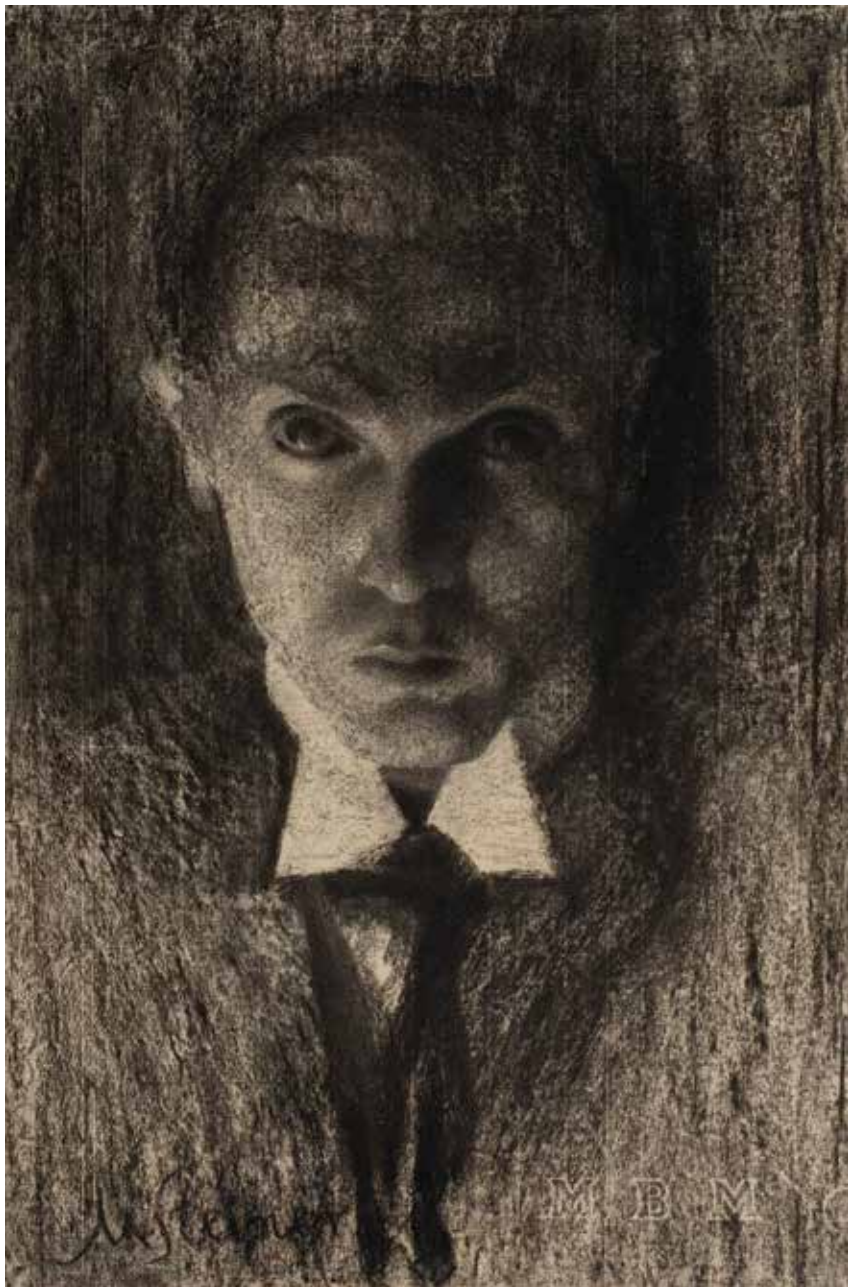

MILAN STEINER
(1894. - 1918.)

Autoportret – za prof. Crnčiča, oko 1916.

crna kreda/papir

47,8 x 31,5 cm