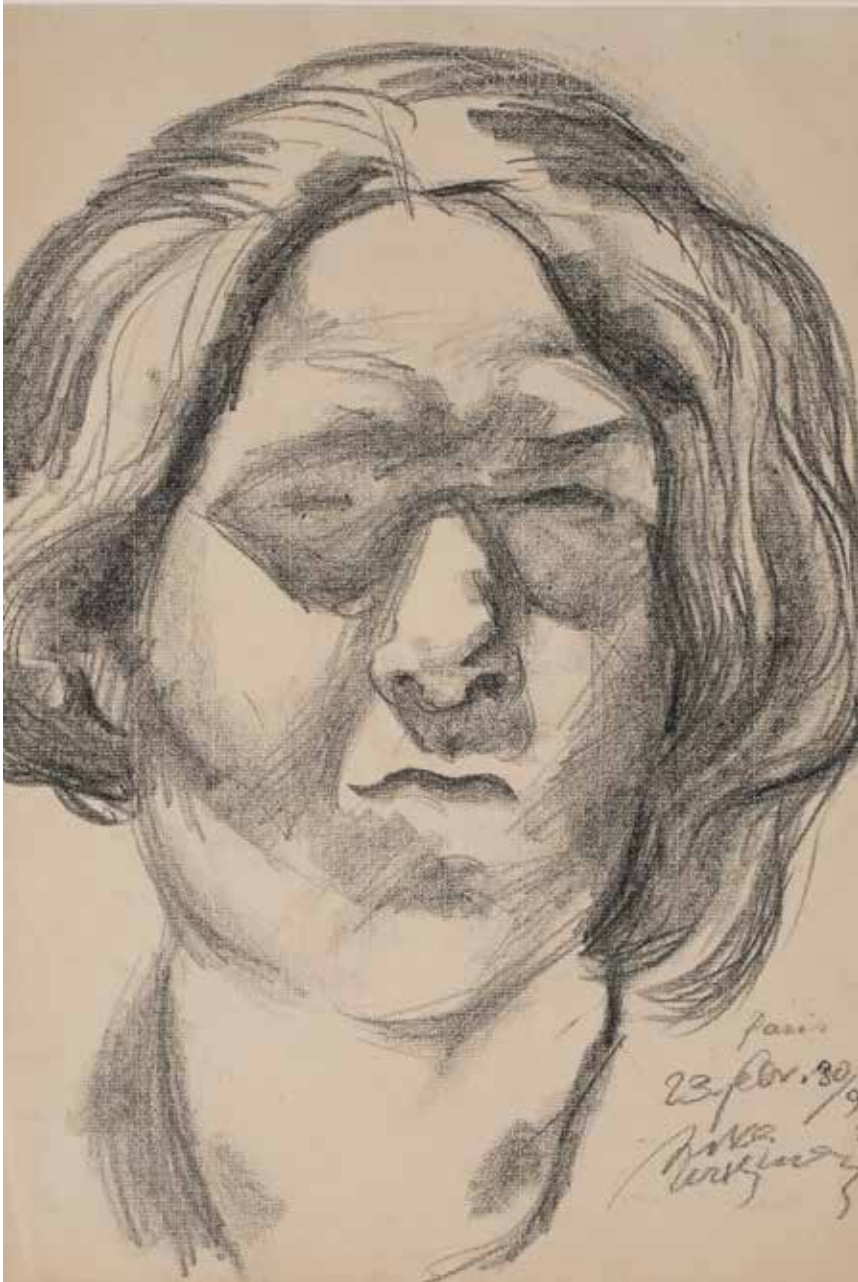

ANKA KRIZMANIĆ
(1896. – 1987.)

Autoportret (pariški),
litokreda/papir
46,6 x 31,7 cm